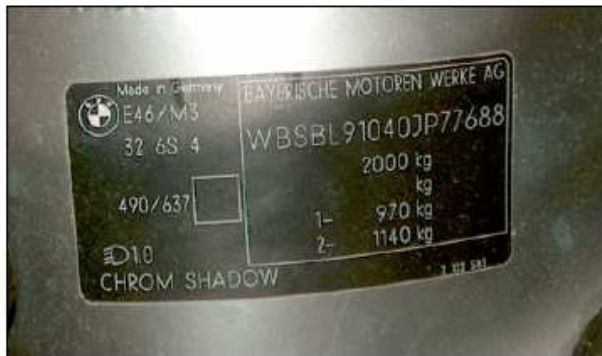

VARIOUS / VERSCHIEDENES

SF

SELVITYSMENETELMÄ MIKÄLI VALMISTAJAN VÄRIKOODI ON 490 TAI KOODIA EI OLE OLLENKAAN?

1. Ensimmäinen ohje: asiakas selvittää auton maahantuojalta / jälleenmyyjältä tarkan värisävyn nimen ja/tai värinumeron. Nämä tiedot ovat kirjattuina maahantuojan tiedostoihin ja niillä voimme selvittää onko värisävystä olemassa meillä kaava.
2. Toinen ohje: mikäli asiakas ei tiedä jälleenmyyjää tai auto on tullut ohi virallisen mahaantuojan, on tiedusteltava auton alustanumeroa, jonka avulla voimme selvittää värikoodin suoraan auton valmistajalta BMW: ltä.
3. Joissakin tapauksissa auton väri on merkitty autoon erityisellä värikoodilla joka alkaa „FQ“ tai „FE“. Tällä koodilla voimme selvittää auton värisävyn käännöstaulukon avulla.
4. Mikäli autossa on käytetty värisävyä joka ei kuulu ko. mallin, mutta on muuten BMW:n vakiosävy on se merkitty tarraan erikoissävynä --> katso kuva.

RELATED COLORS / ANBAUTEILFARBTOENE

		MODEL YEAR	MODEL		
		2005	1 SERIES		SCHWARZ
		1991-2004	3 SERIES	064	DUNKELGRAU EFFECT
		2001-2002	3 SERIES		HELLGRAU
		2003	3ER COMPACT	898	SCHWARZSILBER EFFECT
		2002-2003	3ER COMPACT		STRUCTURED BLACK
		1990-1996	M5	237	GRANITSILBER EFFECT
		2005	X5		SCHWARZ
		2000-2001	X5		SCHWARZ
		1997-1999		407	TITAN 2 EFFECT
		1998		4762	FLAT BLACK
				8412	GRAU 87
		1987-1989			GRAU
		1990-1991			GRAU
		1990-1991			SCHWARZ

RELATED COLORS / ANBAUTEILFARBTOENE

		MODEL YEAR	MODEL		
158	TANGGRUEN EFFECT	2001-2002			LICHTGRUEN
181	DIAMANTSCHWARZ EFFECT	1985-1993	3 SERIES	YF01	SCHWARZ
		1986-1994	5 SERIES	YF01	SCHWARZ
		1987-1988	6 SERIES	YF01	SCHWARZ
		1987-1994	7 SERIES	YF01	SCHWARZ
		1989-1994	8 SERIES	YF01	SCHWARZ
		1988-1991	CABRIO	YF01	SCHWARZ
199	CHIARETTOROT EFFECT	2003-2005	3 SERIES	YF06	CHIARETTOROT
		2002	5 SERIES	YF06	CHIARETTOROT
		2005	6 SERIES	YF06	CHIARETTOROT
		2001-2005	7 SERIES	YF06	CHIARETTOROT
		2001-2003	M SERIES	YF06	CHIARETTOROT
		2001-2003	M5	YF06	CHIARETTOROT
		2002-2003	Z3	YF06	CHIARETTOROT