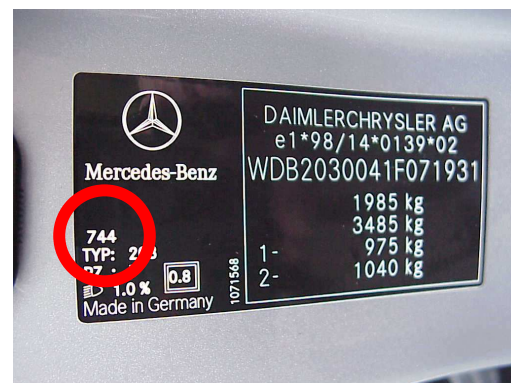

VIN / TYPENSCHILD

VIN PLATE LOCATIONS

1. B-Klasse, Maybach, Vito
2. SLR, McLaren
3. C-Klasse, E-Klasse

VIN PLATE LOCATION
VITO

VIN PLATE LOCATION
B-KLASSE

VIN PLATE C-KLASSE
PAINTCODE = 744

MERCEDES CAR EMBLEM