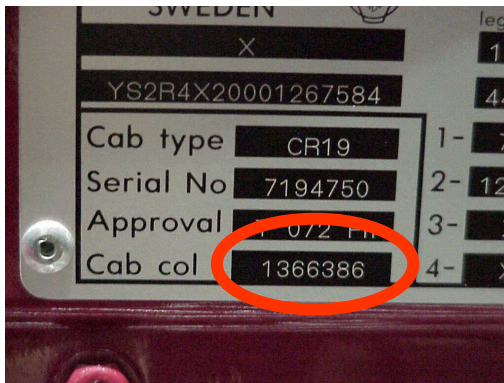

SCANIA TRUCKS

VIN / TYPENSCHILD

VIN PLATE LOCATION
SCANIA

VIN PLATE SCANIA
PAINTCODE = 1366386

VIN PLATE SCANIA
PAINTCODE = 1346692

RELATED COLORS / ANBAUTEILFARBTOENE

		MODELYEAR	MODEL		1346692 GRIS CHASSIS
--	--	-----------	-------	--	----------------------