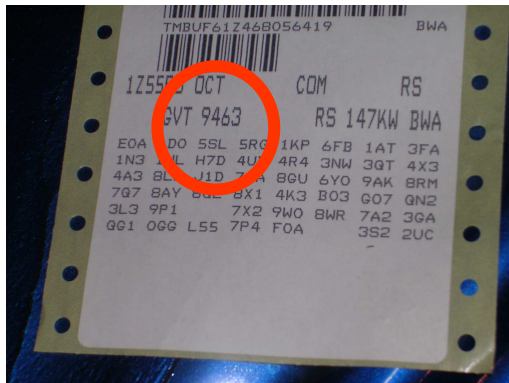

ŠKODA

MODELS / MODELLE

Bohemia
 Fabia
 Favorit
 Felicia
 Octavia
 Octavia Scout
 Pick-Up

Praktik
 Rapid
 Roomster
 S 105
 Superb
 Yeti

VIN / TYPENSCHILD

VIN PLATE LOCATION
 SKODA

VIN PLATE SKODA
 PAINTCODE = 9463

ŠKODA CAR EMBLEM

	
<p>LOGO</p>	<p>Green 3425C</p>
<p>LOGO</p>	<p>White</p>
<p>LOGO</p>	<p>Black</p>